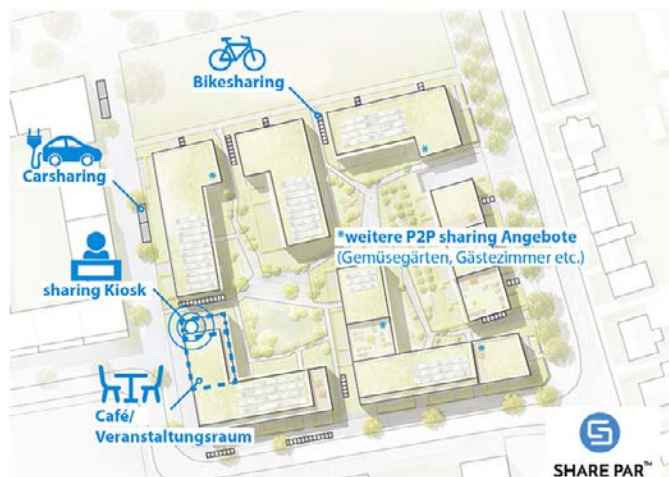

STADTGÄRTEN STELLINGEN

SHARING COMMUNITY

Wie kann Sharing richtig gut funktionieren? Wir haben unser Wohnkonzept mit einem integrierten Ansatz für das Teilen und die soziale Integration entwickelt!

Die Sharing-Community-Philosophie ist Kern unseres Konzeptes.

Peer-to-Peer Sharing mit integrierten baulichen Lösungen

Unser Wohnkonzept verbindet einen Peer-to-Peer Sharing-Ansatz, welcher durch das IT-System vom Technologie-Partner abgesichert ist und für das Quartier zur Verfügung steht. Dieses Konzept integriert neben der virtuell verfügbaren App mit der Technologie auch physische Bestandteile, die durch das integrierte architektonisch-städtebauliche Konzept ermöglicht werden:

- Sharing Kiosk als Übergabepunkt, Informations- und Servicestelle (Sharing-Manager)
- Poststelle im Sharing Kiosk (mit Sharing-Boxen)
- Anmietbarer Veranstaltungsraum (vom Café betrieben, Doppelnutzung)
- überdachte Sharingplätze für 30 Fahrräder im EG
- TagesMamaPapaHaus-Konzept
- P2P-Carsharing-Plätze in EG und TG
- Gemüsegarten und Obstbäume

STADTGÄRTEN STELLINGEN

SOZIODIVERSITÄT

Das Sharing-Konzept ist auch die Basis für die Integration von besonderen wohnungspolitischen Angeboten. Hier sind besonders hervorzuheben: das TagesMamaPapaHaus, Wohnen mit Assistenz. Der Wohnungsmix ist ausgewogen, wobei 90% der Wohnungen barrierefrei hergestellt werden. 4 Wohnungen werden außerdem rollstuhlgerecht hergestellt. Dadurch ist der Komfort für junge Familien mit Kindern genauso gegeben, wie für ältere Menschen.